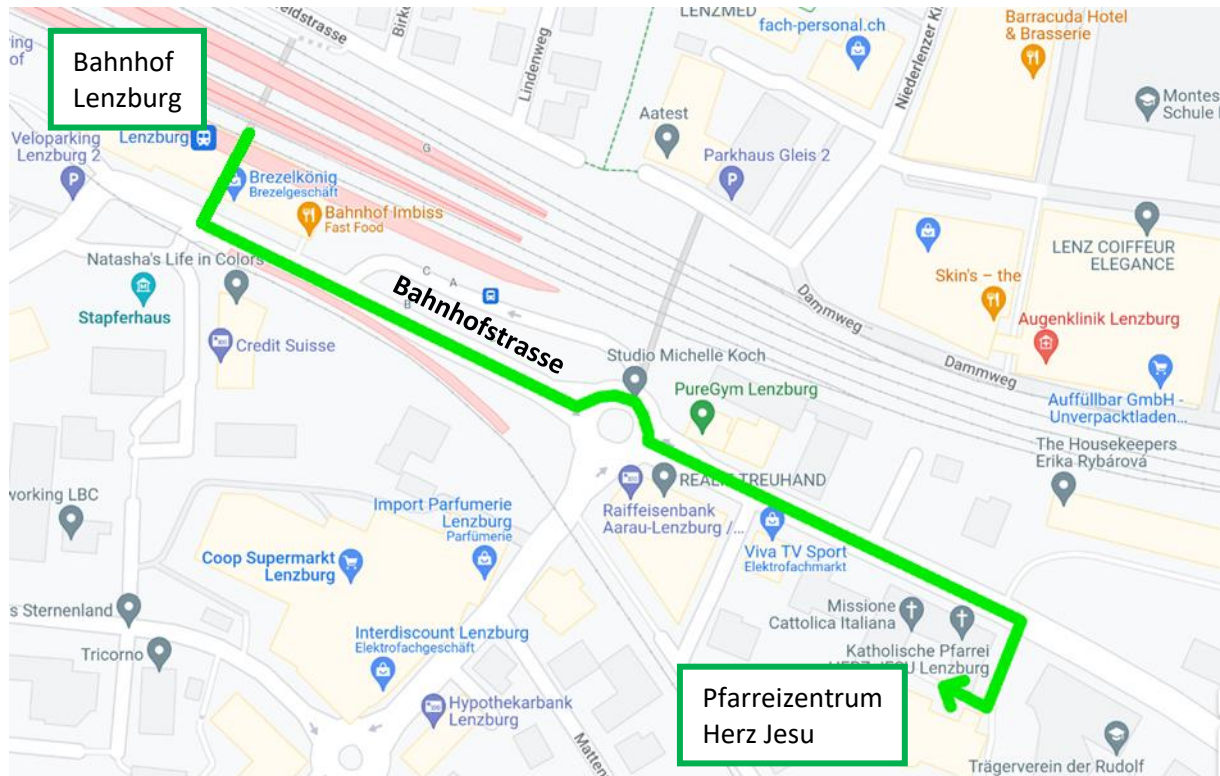

# LAGEPLAN: GENERALVERSAMMLUNG 2025 DER KAB SCHWEIZ

Samstag, 18. Oktober 2025 – Pfarrezentrum Herz Jesu, Bahnhofstr. 23, 5600 Lenzburg

## ANREISE MIT DEM ZUG

Zu Fuss ab Lenzburg Bahnhof braucht man ca. 5 Minuten (ca. 300 Meter). In der Bahnhofsuferführung muss man den Ausgang 'Ausgang Stadt' nehmen.

## ANREISE MIT DEM AUTO

Beim Pfarrezentrum stehen kostenpflichtige Parkplätze zur Verfügung. Der Parkplatz ist ab Bahnhofstrasse über die Angelrainstrasse und den Turnerweg anzufahren.